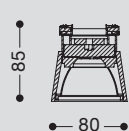

M 229 OA

Dido 60