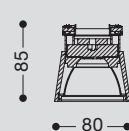

M 229 OG

Dido 61