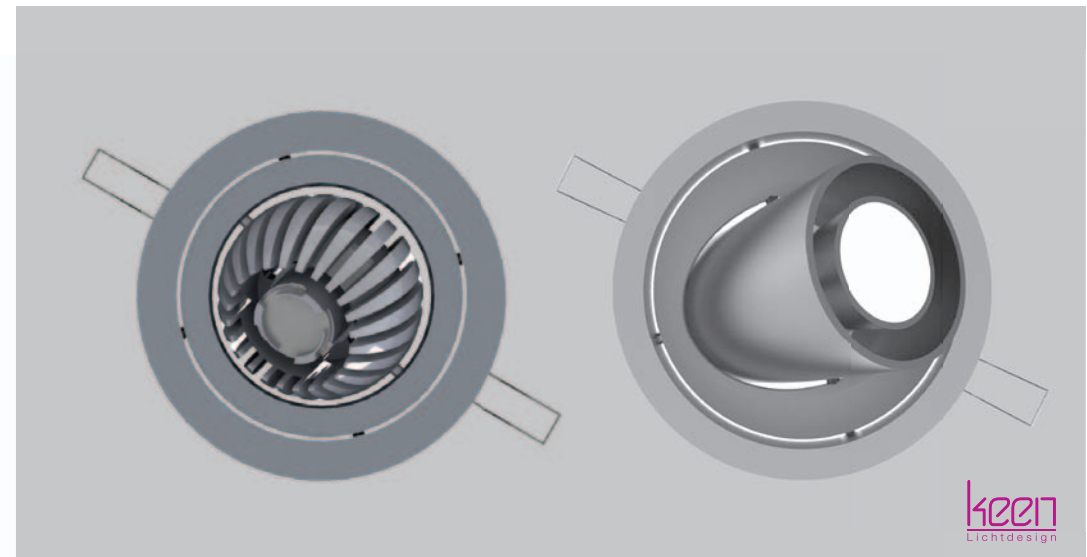

Drivers pag. 58-61

RAL 9018	
RAL 6034	
RAL 7037	
Special	RAL

Methusalem