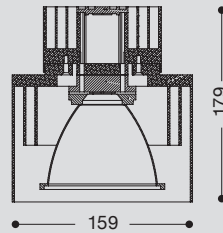

Rhesus 159

M244 HL

Type nr.		Citizen LED		
Photometric		Beam angle		Data
Type	code			
M244 HL	C1930	17°	C-09	
	C2030	25°		
	C2130	50°		
	C9430	114°		
		Xicato LED		
	code	angle	Data	
	XO 30	25°		
	XP 30	41°	X-09	
	XR 30	51°		

Rhesus 104

M242 HL

Type nr.		Citizen LED		
Photometric		Beam angle		Data
Type	code			
M242 HL	C0730	21°	C-07	
	C0830	36°		
	C0930	56°		
	C1030	73°		
		Xicato LED		
	code	angle	Data	
	XH 30	21°		
	XJ 30	40°	X-07	
	XK 30	59°		

DATA Matrix

Code	mA	Lm	Lm/W	Vf	W	K	CRI
C-07	500	2474	146	33,8	16,9	3000	85
	700	3395	141	34,5	24,1	3000	85
	900	4281	135	35,1	31,6	3000	85
	1050	4924	132	35,6	37,4	3000	85
X-07	500	2030	130	31,2	15,6	3000	85
	700	2700	121	31,9	22,3	3000	85
	1050	3850	113	32,5	34,1	3000	85

Lm	mA	Beam Angle	W	K	CRI
2450	500	114°	17	3000	85

Lm	mA	Beam Angle	W	K	CRI
2450	500	114°	17	3000	85

M243 WL.01.500 Ø 150 H 350 ↔ 350

M243 HL.03.0500 Ø 330 H 2000

M243 HL.04.0500 Ø 330 H 2000

keen
Lichtdesign