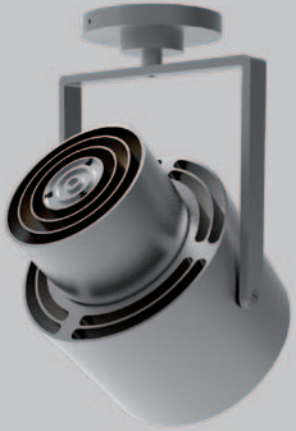

# Rhesus

**UK** Methusalem fixtures of the Rhesus series, made of aluminum, have the CLT label that guarantees the luminous flux, light color and lifespan.

**NL** Methusalem armaturen type Rhesus uit aluminium, voorzien van het CLT label dat garant staat voor behoud van lichtstroom, lichtkleur en levensduur.

**D** Methusalem leuchten type Rhesus aus alu. Design-kühlkörper mit CLT label. Dadurch wird der lichtstrom, Lichtfarbe, und die Lebensdauer garantiert.

Design: Egbert Keen

Rhesus 159

M244 RF

M244 DK