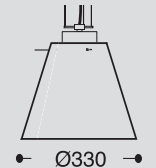

M243 HL.03.0500 Ø 330 H 2000

M243 HL.04.0500 Ø 330 H 2000

keen
Lichtdesign

Driver inside

RAL 9018	
RAL 6034	
RAL 7037	
Special	RAL

Methusalem

Lm	mA	Beam Angle	W	K	CRI
2450	500	114°	17	3000	85

Rhesus

UK Methusalem fixtures of the Rhesus series, made of aluminum, have the CLT label that guarantees the luminous flux, light color and lifespan.

NL Methusalem armaturen type Rhesus uit aluminium, voorzien van het CLT label dat garant staat voor behoud van lichtstroom, lichtkleur en levensduur.

D Methusalem leuchten type Rhesus aus alu. Design-kühlkörper mit CLT label. Dadurch wird der Lichtstrom, Lichtfarbe, und die Lebensdauer garantiert.

Design: Egbert Keen

Rhesus 104

M245 HL 03.C1000

Rhesus 104

M245 HL 04.C1000

45