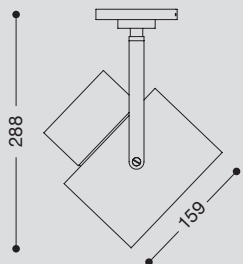

M244 OS

M244 OS