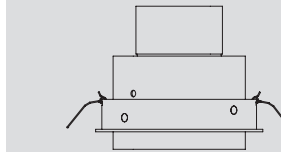

## Drivers pag. 58-61

RAL 9018	
RAL 6034	
RAL 7037	
Special	RAL

M244 RF  
ø 187 mm H 96-148 mm

M244 DK  
ø 243 mm H 130 mm

Type nr.		Citizen LED	
Photometric		Beam angle	
Type	code		Data
M244 RF M244 DK	C0730	21°	C-07
	C0830	36°	
	C0930	56°	
	C1030	73°	
		Xicato LED	
code	angle	Data	
XH 30	21°	X-07	
XJ 30	40°		
XK 30	59°		