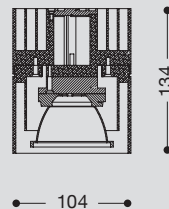

Rhesus 104

M242 HL

Type nr.		Citizen LED	
Photometric		Beam angle	
Type	code		Data
M242 HL	C0730	21°	C-07
	C0830	36°	
	C0930	56°	
	C1030	73°	
Xicato LED			
	code	angle	Data
	XH 30	21°	X-07
	XJ 30	40°	
	XK 30	59°