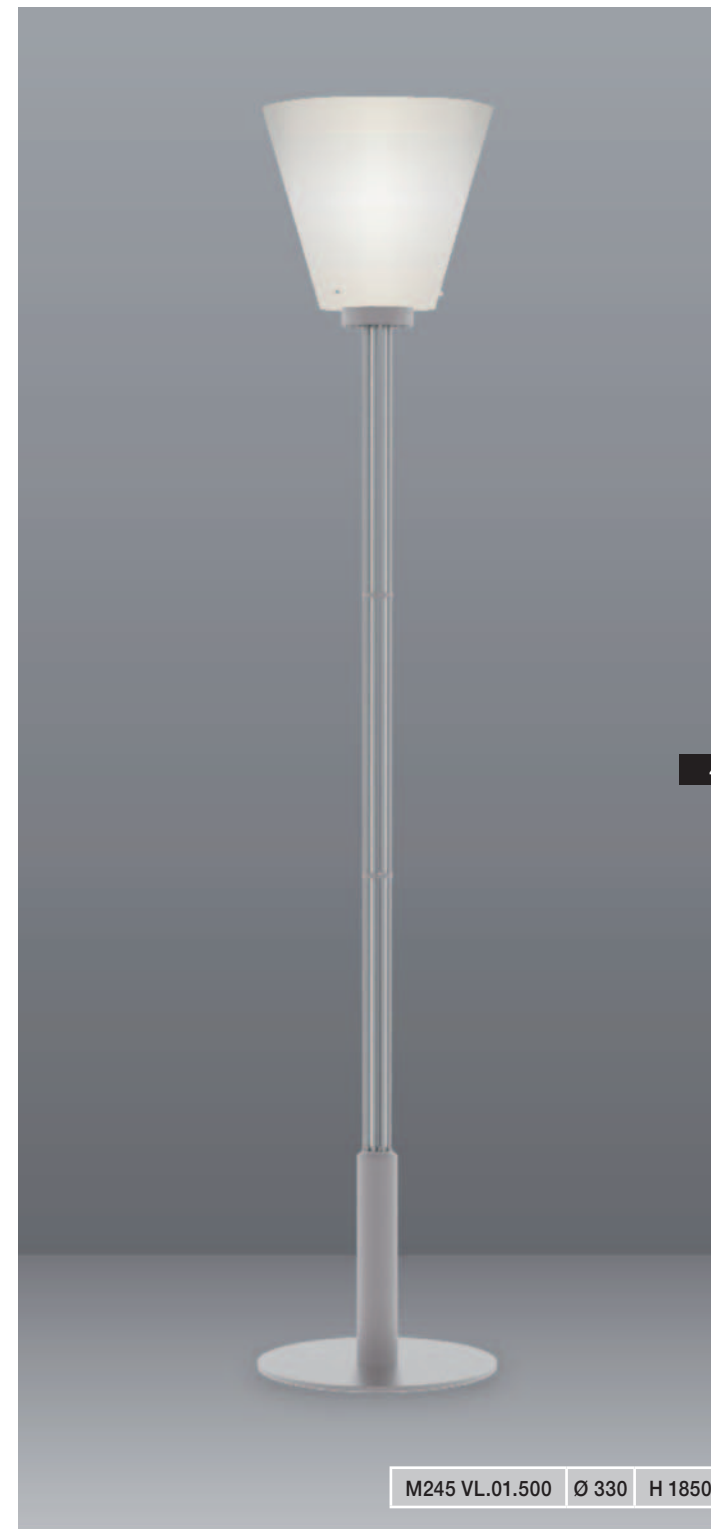

M245 VL.01.500 Ø 330 H 1850

Driver inside

RAL 9018	
RAL 6034	
RAL 7037	
Special	RAL

Methusalem