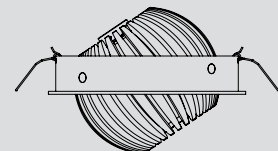

Type nr.		Xicato LED	
Photometric		Beam angle	
Type	code		Data
M232 DK	XC 30	41°	X-03
	XD 30	56°	

Type nr.		Citizen LED	
Photometric		Beam angle	
Type	code		Data
M246 DK	C4130	25°	C-01
	C4230	36°	
	C4330	50°	

Type nr.		Xicato LED	
Photometric		Beam angle	
Type	code		Data
M236 DK	XC30	41°	X-13
	XD30	56°	

Type nr.		Xicato LED	
Photometric		Beam angle	
Type	code	angle	Data
M238 DK	XC30	41°	X-03
	XD30	56°	

18

M230 DK
ø 137 mm H 65 mm

M232 DK
ø 187 mm H 86 mm

M246 DK
ø 137 mm H 68 mm

M236 DK
ø 137 mm H 77 mm

M238 DK
ø 187 mm H 88 mm

DATA Matrix

Code	mA	Lm	Lm/W	Vf	W	K	CRI
C-01	500	524	110	9,5	4,7	3000	85
X-03	350	1105	119	29,3	9,3	3000	85
	500	1490	110	30,0	13,6	3000	85
	700	2000	103	30,7	19,5	3000	85
C-12	250	1159	131	34,7	8,7	3000	85
X-13	350	1105	119	29,3	9,3	3000	85
	500	1490	110	30,0	13,6	3000	85