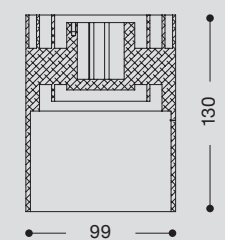

D Methusalem leuchten type Minos aus alu. Design-kühlkörper mit CLT label. Dadurch wird der lichtstrom, Lichtfarbe, und die Lebensdauer garantiert.

Design: Egbert Keen

Minos 79

M236 HL

Minos 99

M238 HL

Type nr.		Citizen LED		Type nr.		Citizen LED	
Photometric		Beam angle		Photometric		Beam angle	
Type	code	Data		Type	code	Data	
M236 HL	C4430	25°	C-03	M238 HL	C0730	21°	C-04
	C4530	36°			C0830	36°	
	C4630	50°			C0930	56°	
		Xicato LED				Xicato LED	
	code	angle	Data		code	angle	Data
	XC 30	41°	X-03		XE 30	21°	X-04
	XD 30	56°			XF30	40°	
					XG30	59°	