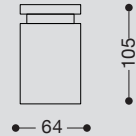

Type nr.		Citizen LED	
Photometric		Beam angle	
Type	code	Data	
M246 OA	C4130	20°	
	C4230	32°	C-01
	C4330	43°	

Dido 60

M 229 OA

Dido 61

M 229 OG

Tellus 64

M 246 OS

Add On