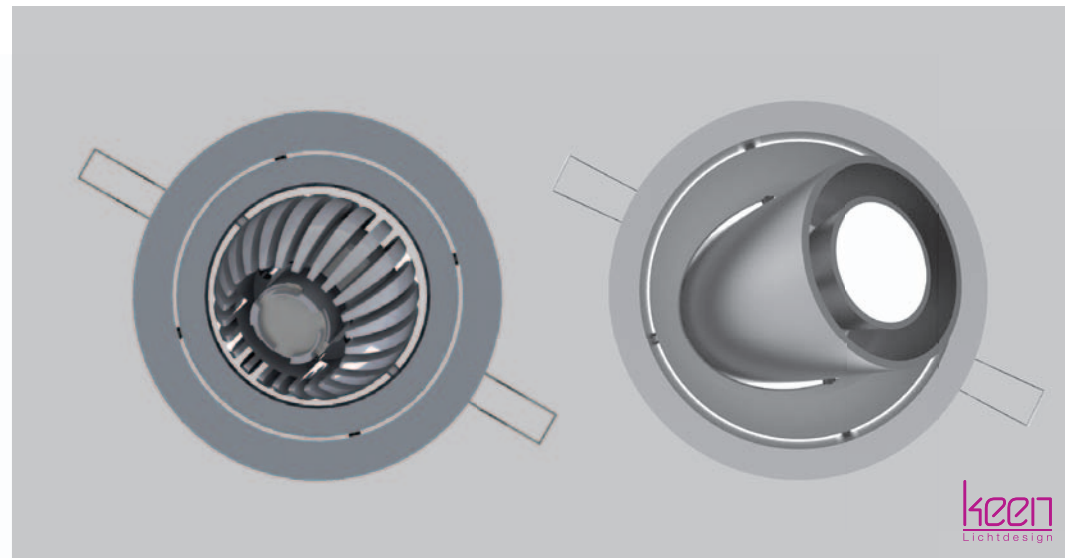

Drivers pag. 58-61

RAL 9018	
RAL 6034	
RAL 7037	
Special	RAL

Methusalem