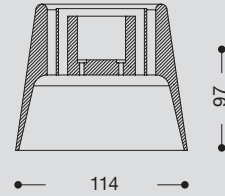

Abas
114

LF210 HL

Minos 79

LF236 HL

Minos 99

LF238 HL

Type nr.		Xicato LED	
Photometric		Beam angle	
Type	code	Data	
LF210 HL	XA30	41°	X-02
	XB30	56°	

Type nr.		Xicato LED	
Photometric		Beam angle	
Type	code	Data	
LF236 HL	XA30	41°	X-02
	XB30	56°	

Type nr.		Xicato LED	
Photometric		Beam angle	
Type	code	Data	
LF238 HL	XE30	21°	X-14
	XF30	40°	
	XG30	59°	

DATA Matrix

Code	mA	Lm	Lm/W	Vf	W	K	CRI
X-02	350	720	129	17,6	5,6	3000	85
	500	965	119	18,0	8,1	3000	85
	700	1300	111	18,4	11,7	3000	85
X-14	500	1585	120	29,3	13,2	3000	85
	700	2100	111	29,8	18,9	3000	85