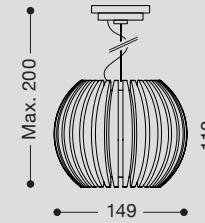

Faunus
149

LF232 HL