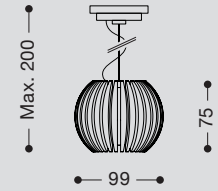

Faunus
99

LF230 HL

Type nr.		Citizen LED	
Photometric		Beam angle	
Type	code	Data	
LF234 HL	XX00	114°	X-02

Type nr.		Citizen LED	
Photometric		Beam angle	
Type	code	Data	
	XC30	41°	
LF232 HL	XD30	56°	X-03

Type nr.		Citizen LED	
Photometric		Beam angle	
Type	code	Data	
	C4130	20°	
LF230 HL	C4130	32°	X-01
	C4130	43°	

Faunus | Latinus

UK Ledfixx fixtures made of aluminum, have the CLT label that guarantees the luminous flux, light color and lifespan.

NL Ledfixx armaturen uit aluminium, voorzien van het CLT label dat garant staat voor behoud van lichtstroom, lichtkleur en levensduur.

D Ledfixx leuchten aus alu. Design-kühlkörper mit CLT label. Dadurch wird der lichtstrom, Lichtfarbe, und die Lebensdauer garantiert.

Design: Egbert Keen

Drivers pag. 86-89

RAL 9018	
RAL 6034	
RAL 7037	
Special	RAL

DATA Matrix

Code	mA	Lm	Lm/W	Vf	W	K	CRI
C-01	500	524	110	9,5	4,7	3000	85
	350	720	129	17,6	5,6	3000	85
	500	965	119	18,0	8,1	3000	85
X-02	700	1300	111	18,4	11,7	3000	85
	350	1105	119	29,3	9,3	3000	85
X-03	500	1490	110	30,0	13,6	3000	85
	700	2000	103	30,7	19,5	3000	85