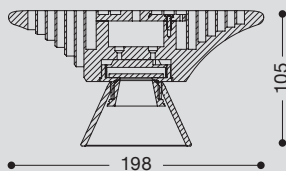

Bellona 198

LF228 HL.01