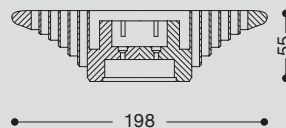

Rhesus 104

Type nr.		Citizen LED	
Photometric		Beam angle	
Type	code		Data
LF228 HL.00	C9630	114°	C-01
LF228 HL.01			

Bellona | Rhesus

UK Methusalem fixtures made of aluminum, have the CLT label that guarantees the luminous flux, light color and lifespan.

NL Methusalem armaturen uit aluminium, voorzien van het CLT label dat garant staat voor behoud van lichtstroom, lichtkleur en levensduur.

D Ledfixx leuchten aus alu. Design-kühlkörper mit CLT label. Dadurch wird der lichtstrom, Lichtfarbe, und die Lebensdauer garantiert.

Design: Egbert Keen

Drivers

pag. 86-89

RAL 9018	
RAL 6034	
RAL 7037	
Special	RAL

DATA Matrix

Code	mA	Lm	Lm/W	Vf	W	K	CRI
C-01	500	524	110	9,5	4,7	3000	85
X-02	350	720	129	17,6	5,6	3000	85
	500	965	119	18,0	8,1	3000	85
	700	1300	111	18,4	11,7	3000	85

Type nr.		Xicato LED	
Photometric		Beam angle	
Type	code		Data
LF243 HL	XX00	114°	X-02
LF245 HL