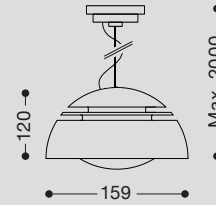

Latinus
159

LF234 HL