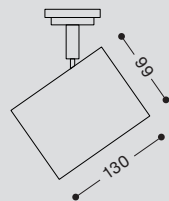

Type nr.		Xicato LED	
Photometric		Beam angle	
Type	code	Data	
LF236 OS	XC30	41°	X-03
	XD30	56°	

Type nr.		Xicato LED	
Photometric		Beam angle	
Type	code	Data	
LF238 OS	XE30	21°	X-04
	XF30	43°	
	XG30	59°	

LF 238 OS

Type nr.		Citizen LED	
Photometric		Beam angle	
Type	code	Data	
LF246 OS	C4130	20°	X-01
	C4230	32°	
	C4330	43°	

Type nr.		Xicato LED	
Photometric		Beam angle	
Type	code	Data	
LF248 OS	XA30	41°	X-02
	XB30	56°	

Spots

UK Ledfixx fixtures made of aluminum, have the CLT label that guarantees the luminous flux, light color and lifespan.

NL Ledfixx armaturen uit aluminium, voorzien van het CLT label dat garant staat voor behoud van lichtstroom, lichtkleur en levensduur.

D Ledfixx leuchten aus alu. Design-kühlkörper mit CLT label. Dadurch wird der lichtstrom, Lichtfarbe, und die Lebensdauer garantiert.

Design: Egbert Keen

Drivers

pag. 86-89

RAL 9018	
RAL 6034	
RAL 7037	
Special	RAL

DATA Matrix

Code	mA	Lm	Lm/W	Vf	W	K	CRI
C-01	500	524	110	9,5	4,7	3000	85
	350	720	129	17,6	5,6	3000	85
X-02	500	965	119	18,0	8,1	3000	85
	700	1300	111	18,4	11,7	3000	85
X-03	350	1105	119	29,3	9,3	3000	85
	500	1490	110	30,0	13,6	3000	85
	700	2000	103	30,7	19,5	3000	85
X-04	500	1585	120	29,3	13,2	3000	85
	700	2100	111	29,8	18,9	3000	85
	1050	3000	103	30,7	29,3	3000	85

Keen
Lichtdesign