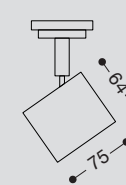

Type nr.		Xicato LED	
Photometric		Beam angle	
Type	code	Data	
LF236 OS	XC30	41°	X-03
	XD30	56°	

Type nr.		Xicato LED	
Photometric		Beam angle	
Type	code	Data	
LF238 OS	XE30	21°	X-04
	XF30	43°	
	XG30	59°	

Type nr.		Citizen LED	
Photometric		Beam angle	
Type	code	Data	
LF246 OS	C4130	20°	X-01
	C4230	32°	
	C4330	43°	

Type nr.		Xicato LED	
Photometric		Beam angle	
Type	code	Data	
LF248 OS	XA30	41°	X-02
	XB30	56°	

LF246 OS

Spots

UK Ledfixx fixtures made of aluminum, have the CLT label that guarantees the luminous flux, light color and lifespan.

NL Ledfixx armaturen uit aluminium, voorzien van het CLT label dat garant staat voor behoud van lichtstroom, lichtkleur en levensduur.

D Ledfixx leuchten aus alu. Design-kühlkörper mit CLT label. Dadurch wird der lichtstrom, Lichtfarbe, und die Lebensdauer garantiert.

Design: Egbert Keen

Drivers

pag. 86-89

RAL 9018	
RAL 6034	
RAL 7037	
Special	RAL

DATA Matrix

Code	mA	Lm	Lm/W	Vf	W	K	CRI
C-01	500	524	110	9,5	4,7	3000	85
	350	720	129	17,6	5,6	3000	85
X-02	500	965	119	18,0	8,1	3000	85
	700	1300	111	18,4	11,7	3000	85
X-03	350	1105	119	29,3	9,3	3000	85
	500	1490	110	30,0	13,6	3000	85
	700	2000	103	30,7	19,5	3000	85
X-04	500	1585	120	29,3	13,2	3000	85
	700	2100	111	29,8	18,9	3000	85
	1050	3000	103	30,7	29,3	3000	85

Keen
Lichtdesign