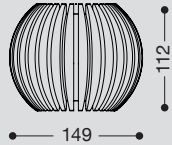

Faunus  
99

M230

Faunus  
149

M232

Lm	mA	Beam Angle	W	K	CRI
1500	350	114°	12,5	3000	85

Lm	mA	Beam Angle	W	K	CRI
2100	500	114°	18	3000	85

keen  
Lichtdesign

M230 TL.02.C9530 Ø 99 H 650 B 100

Methusalem

M232 OA.01.C9530 Ø 149 H 320

M230 VL.02.C9530 Ø 99 H 1400

M230 VL.01.C9530 Ø 99 H 2000

M232 VL.01.C9530 Ø 149 H 2000