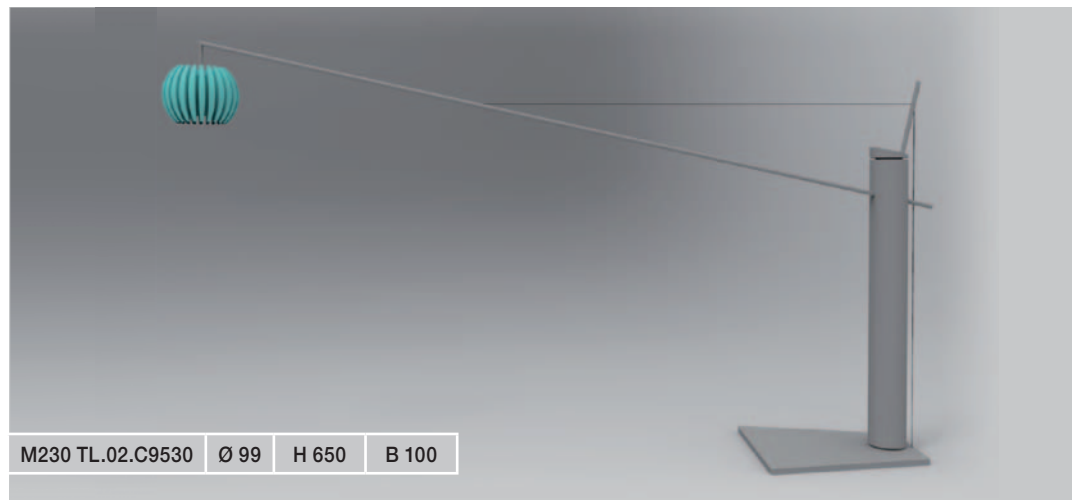

Faunus  
99

M230

Faunus  
149

M232

Lm	mA	Beam Angle	W	K	CRI
1500	350	114°	12,5	3000	85

Lm	mA	Beam Angle	W	K	CRI
2100	500	114°	18	3000	85

keen  
Lichtdesign

M230 TL.02.C9530 Ø 99 H 650 B 100

## Faunus

**UK** Methusalem fixtures of the Faunus series, made of aluminum, have the CLT label that guarantees the luminous flux, light color and lifespan.

**NL** Methusalem armaturen type Faunus uit aluminium, voorzien van het CLT label dat garant staat voor behoud van lichtstroom, lichtkleur en levensduur.

**D** Methusalem leuchten type Faunus aus alu. Design-kühlkörper mit CLT label. Dadurch wird der lichtstrom, Lichtfarbe, und die Lebensdauer garantiert.

Design: Egbert Keen

Driver  
inside

RAL 9018	
RAL 6034	
RAL 7037	
Special	RAL

Methusalem

M232 OA.01.C9530 Ø 149 H 320

M230 VL.02.C9530 Ø 99 H 1400

M230 VL.01.C9530 Ø 99 H 2000

M232 VL.01.C9530 Ø 149 H 2000