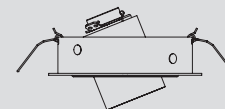

Type nr.		Xicato LED	
Photometric		Beam angle	
Type	code	angle	Data
M238 DK	XC30	41°	X-03
	XD30	56°	

18

M230 DK
ø 137 mm H 65 mm

M232 DK
ø 187 mm H 86 mm

M246 DK
ø 137 mm H 68 mm

M236 DK
ø 137 mm H 77 mm

M238 DK
ø 187 mm H 88 mm