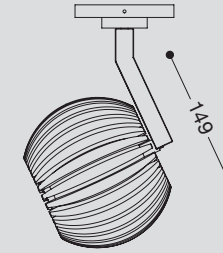

M230 OA

Faunus 149

M232 OS