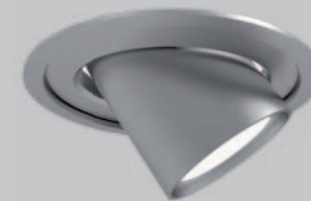

D Methusalem leuchten type Rhesus aus alu. Design-kühlkörper mit CLT label. Dadurch wird der lichtstrom, Lichtfarbe, und die Lebensdauer garantiert.

Design: Egbert Keen

Tellus 64

M246 DK

Minos 79

M236 DK

Minos 99