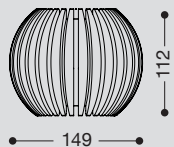

Faunus
149

M232

Lm	mA	Beam Angle	W	K	CRI
1500	350	114°	12,5	3000	85

Lm	mA	Beam Angle	W	K	CRI
2100	500	114°	18	3000	85

keen
Lichtdesign