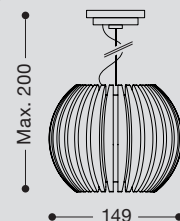

Faunus 149

M232 HL