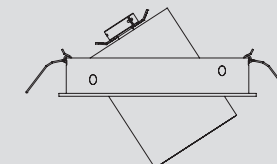

Type nr.		Xicato LED	
Photometric		Beam angle	
Type	code	angle	Data
M238 DK	XC30	41°	X-03
	XD30	56°	

18

M230 DK
ø 137 mm H 65 mm

M232 DK
ø 187 mm H 86 mm

M246 DK
ø 137 mm H 68 mm

M236 DK
ø 137 mm H 77 mm

M238 DK
ø 187 mm H 88 mm