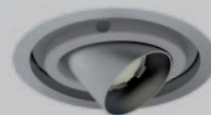

Faunus 99

M230 DK

Faunus 149

Recess

UK Methusalem fixtures of the Recess series, made of aluminum, have the CLT label that guarantees the luminous flux, light color and lifespan.

NL Methusalem armaturen type Recess uit aluminium, voorzien van het CLT label dat garant staat voor behoud van lichtstroom, lichtkleur en levensduur.

D Methusalem leuchten type Rhesus aus alu. Design-kühlkörper mit CLT label. Dadurch wird der lichtstrom, Lichtfarbe, und die Lebensdauer garantiert.

Design: Egbert Keen

Tellus 64

M246 DK

Minos 79

Minos 99

Type nr.		Citizen LED	
Photometric		Beam angle	
Type	code		Data
M230 DK	C4130	20°	C-12
	C4230	32°	
	C4330	43°	

Type nr.		Xicato LED	
Photometric		Beam angle	
Type	code		Data
M232 DK	XC 30	41°	X-03
	XD 30	56°	

Type nr.		Citizen LED	
Photometric		Beam angle	
Type	code		Data
M246 DK	C4130	25°	C-01
	C4230	36°	
	C4330	50°	

Type nr.		Xicato LED	
Photometric		Beam angle	
Type	code		Data
M236 DK	XC30	41°	X-13
	XD30	56°	

Type nr.		Xicato LED	
Photometric		Beam angle	
Type	code	angle	Data
M238 DK	XC30	41°	X-03
	XD30	56°	

18

DATA Matrix

Code	mA	Lm	Lm/W	Vf	W	K	CRI
C-01	500	524	110	9,5	4,7	3000	85
X-03	350	1105	119	29,3	9,3	3000	85
	500	1490	110	30,0	13,6	3000	85
	700	2000	103	30,7	19,5	3000	85
C-12	250	1159	131	34,7	8,7	3000	85
X-13	350	1105	119	29,3	9,3	3000	85
	500	1490	110	30,0	13,6	3000	85

Drivers pag. 58-61

RAL 9018	
RAL 6034	
RAL 7037	
Special	RAL

Methusalem