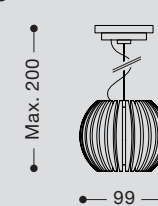

Faunus 99

M230 HL

Type nr.		Citizen LED		Type nr.		Citizen LED	
Photometric		Beam angle		Photometric		Beam angle	
Type	code	Data		Type	code	Data	
M232 HL	C4430	25°	C-03	M230 HL	C4430	25°	C-12
	C4530	36°			C4530	37°	
	C4630	50°			C4630	50°	
Xicato LED							
		code	angle	Data			
		XC 30	41°	X-03			
		XD 30	56°				
Lm	mA	Beam Angle	W	K	CRI		
2100	500	114°	18	3000	85		

DATA Matrix

Code	mA	Lm	Lm/W	Vf	W	K	CRI
C-12	250	1159	131	34,7	8,7	3000	85
C-03	350	1577	126	35,6	12,5	3000	85
	500	2160	117	36,9	18,4	3000	85
X-03	350	1105	119	29,3	9,3	3000	85
	500	1490	110	30,0	13,6	3000	85
	700	2000	103	30,7	19,5	3000	85