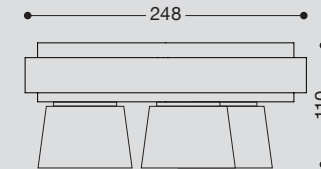

keen
Lichtdesign

Belus 198

M222 HL.02

Belus 248

M224 HL.02

Type nr.		Citizen LED		Type nr.		Citizen LED	
Photometric		Beam angle		Photometric		Beam angle	
Type	code		Data	Type	code		Data
M222 HL.02	C0433	25°	C-06	M224 HL.02	C1533	21°	C-08
	C0533	36°			C1633	36°	
	C0633	50°			C1733	56°	
				Xicato LED			
				code	angle	Data	
				XL 33	21°		X-08
				XM 33	40°		
				XN 33	59°		

DATA Matrix

Code	mA	Lm	Lm/W	Vf	W	K	CRI
C-06	350	5040	139	3x34,5	36,3	3000	85
	500	6993	131	3x35,5	53,1	3000	85
	700	9429	123	3x36,6	76,8	3000	85

Code	mA	Lm	Lm/W	Vf	W	K	CRI
C-08	500	7420	146	3x33,8	50,7	3000	85
	700	10180	141	3x34,5	72,3	3000	85
	900	12840	135	3x35,1	94,8	3000	85
	1050	14770	132	3x35,6	112,2	3000	85
1200	16600	128	3x36,1	130	3000	85	