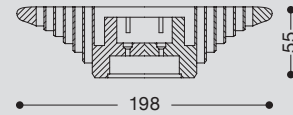

M228 HL.03.C9630 Ø 500

Bellona 198

M228

Bellona

UK Methusalem fixtures of the Bellona series, made of aluminum, have the CLT label that guarantees the luminous flux, light color and lifespan.

NL Methusalem armaturen type Bellona uit aluminium, voorzien van het CLT label dat garant staat voor behoud van lichtstroom, lichtkleur en levensduur.

D Methusalem leuchten type Bellona aus alu. Design-kühlkörper mit CLT label. Dadurch wird der lichtstrom, Lichtfarbe, und die Lebensdauer garantiert.

Design: Egbert Keen

M228 VL.01.C9630 Ø 199 H 2000

M228 WL.01.C9630 Ø 199 H 220 ↔ 300