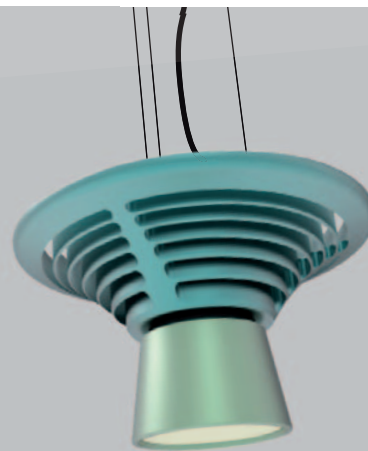

M228 HL.00

Bellona

UK Methusalem fixtures of the Bellona series, made of aluminum, have the CLT label that guarantees the luminous flux, light color and lifespan.

NL Methusalem armaturen type Bellona uit aluminium, voorzien van het CLT label dat garant staat voor behoud van lichtstroom, lichtkleur en levensduur.

D Methusalem leuchten type Bellona aus alu. Design-kühlkörper mit CLT label. Dadurch wird der lichtstrom, Lichtfarbe, und die Lebensdauer garantiert.

Design: Egbert Keen

M228 HL.01

M228 HL.02

Type nr.		Citizen LED	
Photometric		Beam angle	
Type	code	Data	
M228 HL.00	C9630	114°	C-06

Bellona 198

Type nr.		Citizen LED	
Photometric		Beam angle	
Type	code	Data	
M228 HL.01	C0730	21°	C-04
	C0830	36°	
	C0930	56°	
	C1030	73°	

M228 HL.01

Xicato LED

code	angle	Data
XE 30	21°	X-04
XF30	40°	
XG30	59°	