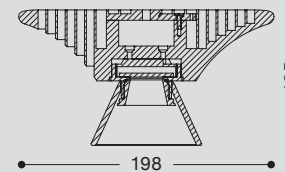

Bellona 198

Type nr.		Citizen LED	
Photometric		Beam angle	
Type	code	Data	
M228 HL.01	C0730	21°	C-04
	C0830	36°	
	C0930	56°	
	C1030	73°	

M228 HL.01

Xicato LED

code	angle	Data
XE 30	21°	X-04
XF30	40°	
XG30	59°	

Type nr.		Citizen LED	
Photometric		Beam angle	
Type	code	Data	
M228 HL.02	C9630	114°	C-06

Bellona 198

DATA Matrix

Code	mA	Lm	Lm/W	Vf	W	K	CRI
C-04	350	1680	139	34,5	12,1	3000	85
	500	2331	131	35,5	17,7	3000	85
	700	3143	123	36,6	25,6	3000	85
X-04	500	1585	120	29,3	13,2	3000	85
	700	2100	111	29,8	18,9	3000	85
	1050	3000	103	30,7	29,3	3000	85