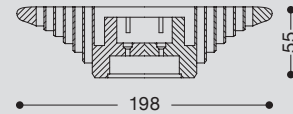

Bellona 198

Type nr.		Citizen LED	
Photometric		Beam angle	
Type	code	Data	
M228 HL.01	C0730	21°	C-04
	C0830	36°	
	C0930	56°	
	C1030	73°	

M228 HL.01

Xicato LED

code	angle	Data
XE 30	21°	X-04
XF30	40°	
XG30	59°	

Type nr.		Citizen LED	
Photometric		Beam angle	
Type	code	Data	
M228 HL.02	C9630	114°	C-06

Bellona 198

DATA Matrix

Code	mA	Lm	Lm/W	Vf	W	K	CRI
C-04	350	1680	139	34,5	12,1	3000	85
	500	2331	131	35,5	17,7	3000	85
	700	3143	123	36,6	25,6	3000	85
X-04	500	1585	120	29,3	13,2	3000	85
	700	2100	111	29,8	18,9	3000	85
	1050	3000	103	30,7	29,3	3000	85

Drivers pag. 58-61

RAL 9018	
RAL 6034	
RAL 7037	
Special	RAL

Methusalem

Bellona 198

M228 HL.01

M228 HL.03.C9630 Ø 500

Bellona 198

M228