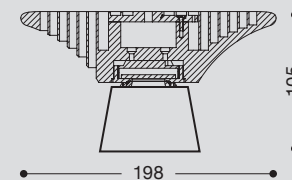

Bellona 198

M228 HL.01