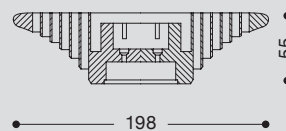

D Methusalem leuchten type Bellona aus alu. Design-kühlkörper mit CLT label. Dadurch wird der lichtstrom, Lichtfarbe, und die Lebensdauer garantiert.

Design: Egbert Keen

M228 HL.01

M228 HL.02

Type nr.		Citizen LED	
Photometric		Beam angle	
Type	code	Data	
M228 HL.00	C9630	114°	C-06

Bellona 198

Type nr.		Citizen LED	
Photometric		Beam angle	
Type	code	Data	
M228 HL.01	C0730	21°	C-04
	C0830	36°	
	C0930	56°	
	C1030	73°	

M228 HL.01

Xicato LED

code	angle	Data
XE 30	21°	X-04
XF30	40°	
XG30	59°	

Type nr.		Citizen LED	
Photometric		Beam angle	
Type	code	Data	
M228 HL.02	C9630	114°	C-06

Bellona 198

DATA Matrix

Code	mA	Lm	Lm/W	Vf	W	K	CRI
C-04	350	1680	139	34,5	12,1	3000	85
	500	2331	131	35,5	17,7	3000	85
	700	3143	123	36,6	25,6	3000	85
X-04	500	1585	120	29,3	13,2	3000	85
	700	2100	111	29,8	18,9	3000	85
	1050	3000	103	30,7	29,3	3000	85