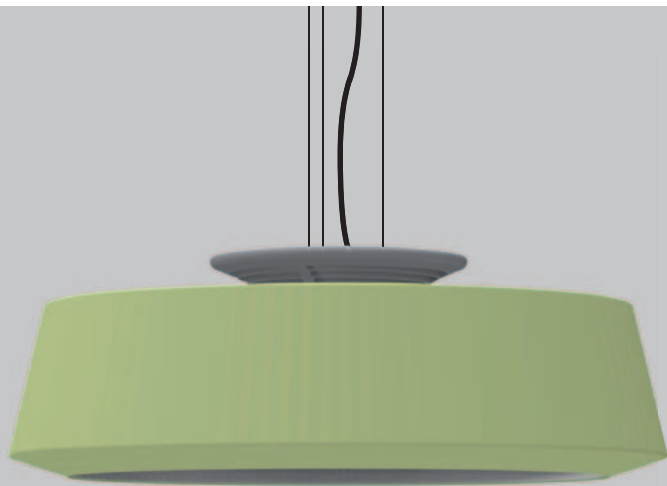

M228 HL.03.C9630 Ø 500