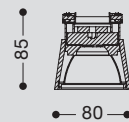

Dido 60

M229 OA

Dido 61

M229 OG

Tellus 64

M246 OA

Type nr.		Citizen LED	
Photometric		Beam angle	
Type	code	Data	
M229 OA	C4130	20	
	C4230	32	C-01
	C4330	43	

Type nr.		Citizen LED	
Photometric		Beam angle	
Type	code	Data	
M229 OG	C0000	114°	C-01

Type nr.		Citizen LED	
Photometric		Beam angle	
Type	code	Data	
M246 OA	C4130	20°	
	C4230	32°	C-01
	C4330	43°	

Dido 60

M 229 OA

Dido 61

M 229 OG

Tellus 64

M 246 OS