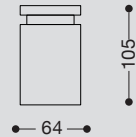

Type nr.		Citizen LED	
Photometric		Beam angle	
Type	code	Data	
M246 OA	C4130	20°	
	C4230	32°	C-01
	C4330	43°	

Dido 60

M 229 OA

Dido 61

M 229 OG

Tellus 64

M 246 OS

Code	mA	Lm	Lm/W	Vf	W	K	CRI
C-04	350	1680	139	34,5	12,1	3000	85
	500	2331	131	35,5	17,7	3000	85
	700	3143	123	36,6	25,6	3000	85
X-04	500	1585	120	29,3	13,2	3000	85
	700	2100	111	29,8	18,9	3000	85
	1050	3000	103	30,7	29,3	3000	85